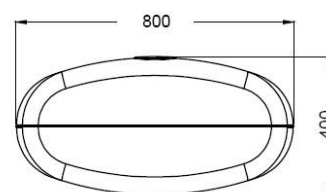

#### Technická data

Materiál	Plast (PP)
Objem	275 l
Hmotnost	12 kg
Závit	19 mm (3/4")
Šířka	800 mm
Hloubka	400 mm
Výška	1050 mm