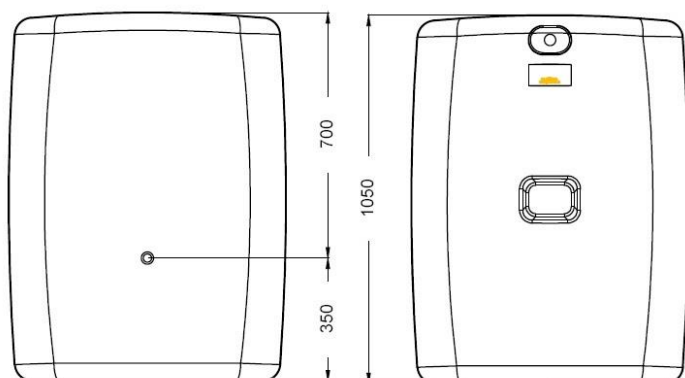

#### Technická data

Materiál	Plast (PP)
Objem	275 l
Hmotnost	12 kg
Závit	19 mm (3/4")
Šířka	800 mm
Hloubka	400 mm
Výška	1050 mm